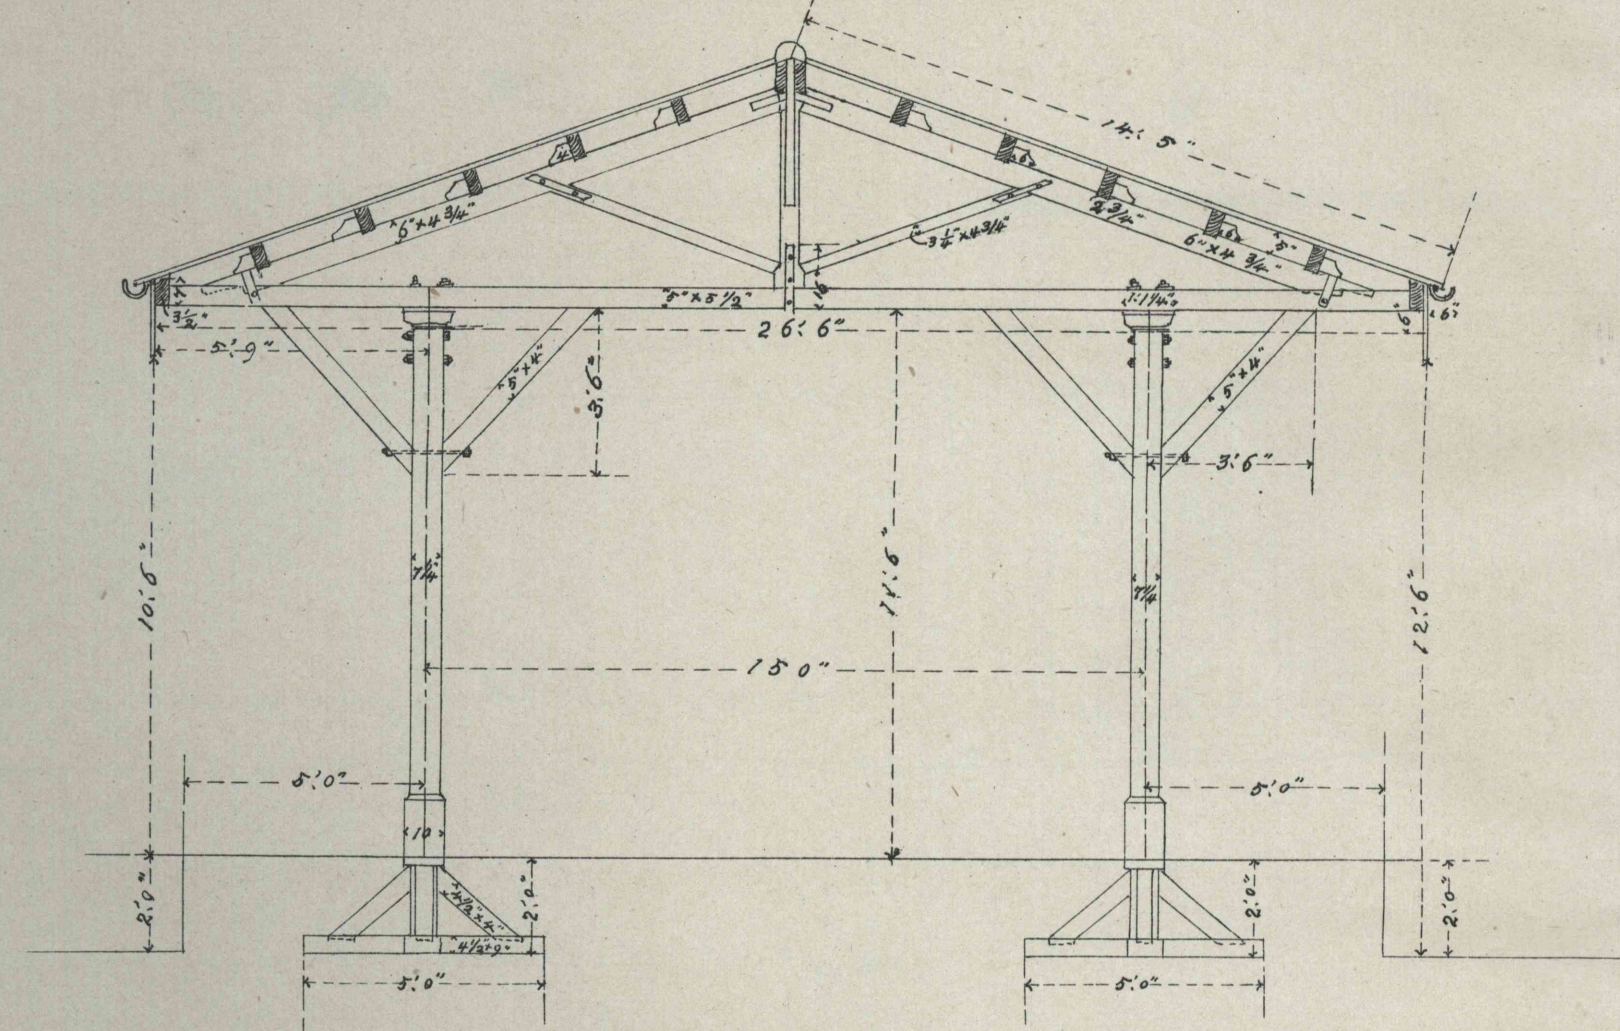

高崎停車場客車庫及乘車場之圖

橫 截 面

尺度 以四分一吋為一呎

側 面

客 車 庫 橫 截 面

尺度 以六分一吋為一呎