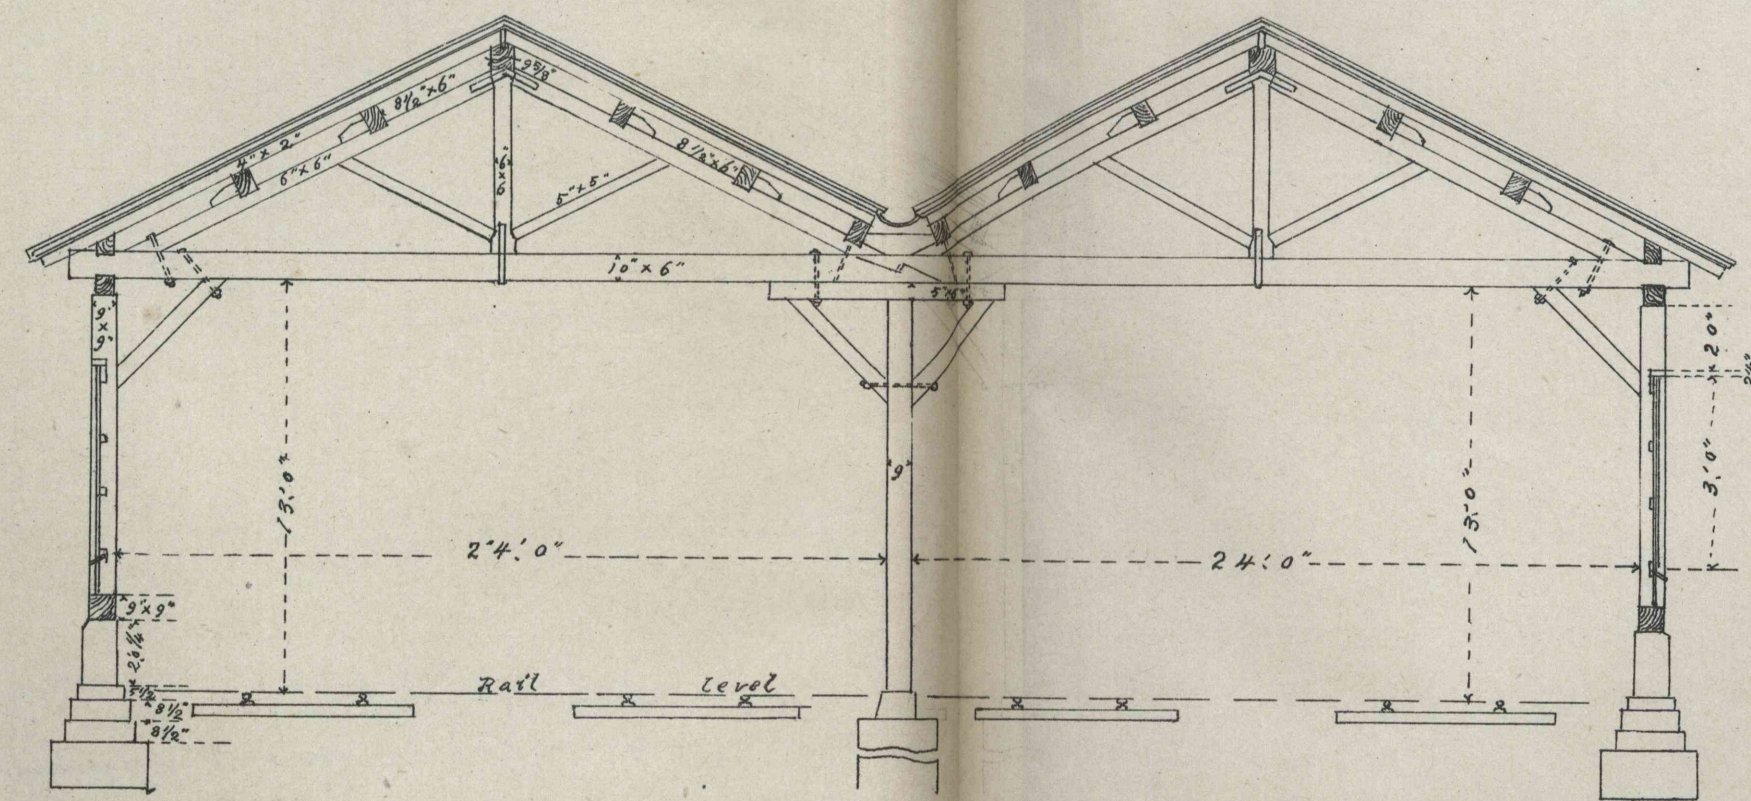

高崎停車場客車庫及乘車場之圖

橫 截 面

尺度 以四分一吋為一呎

側 面

客 車 庫 橫 截 面

尺度 以六分一吋為一呎