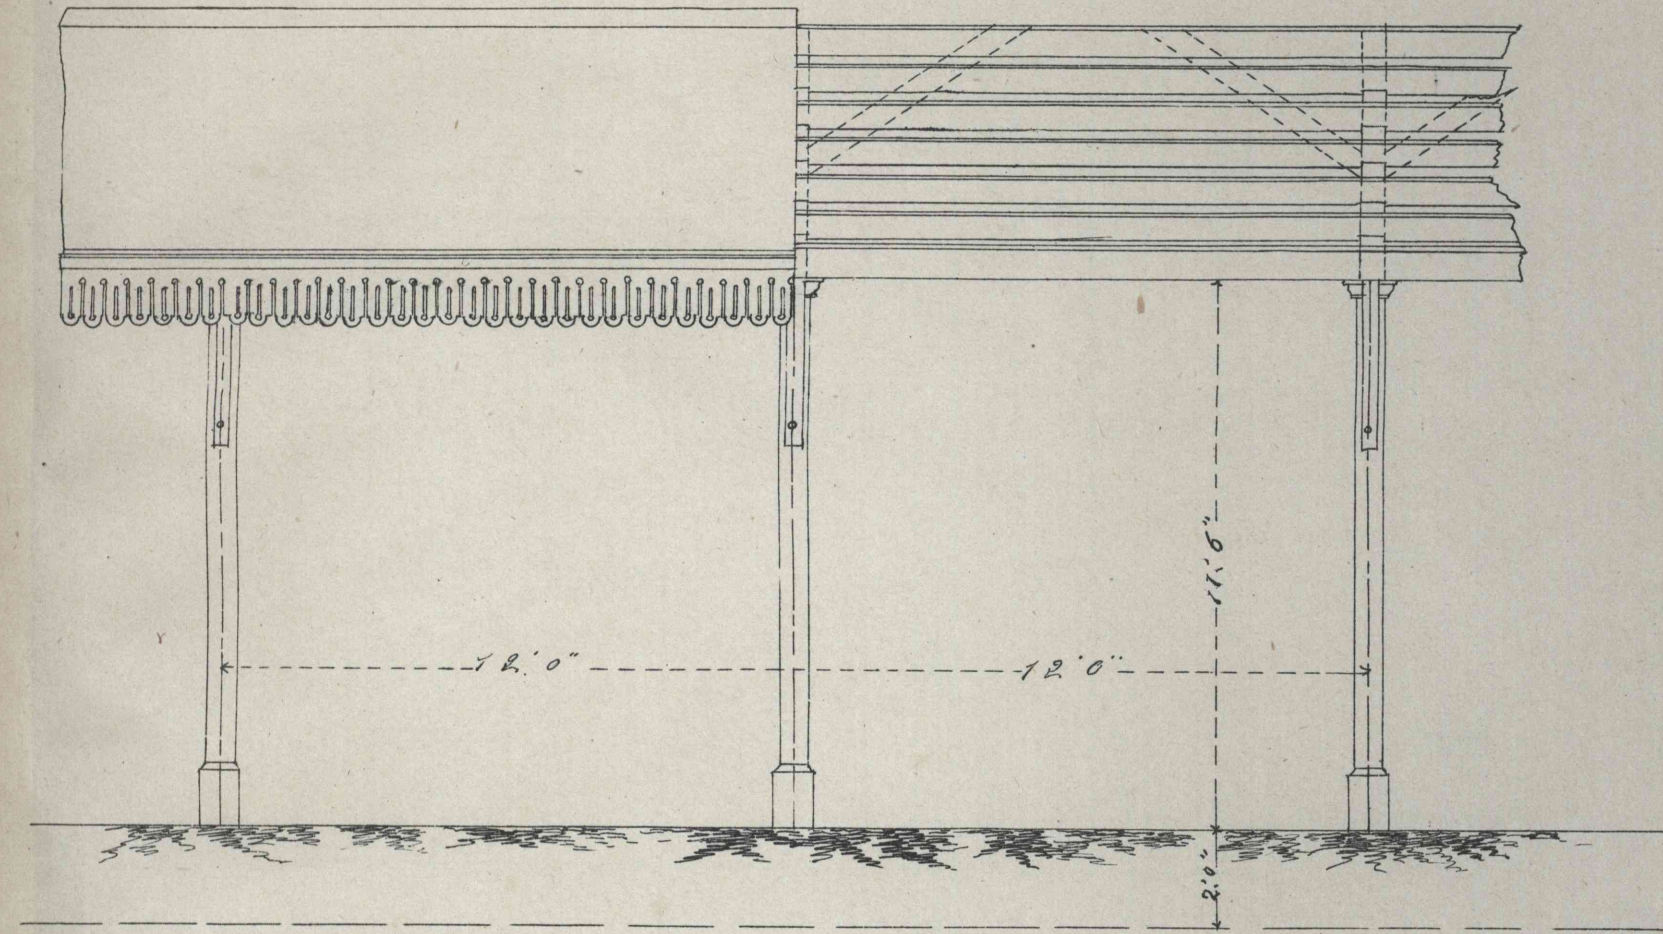

高崎停車場客車庫及乘車場之圖

橫 截 面

尺度 以四分一吋為一呎

側 面

客 車 庫 橫 截 面

尺度 以六分一吋為一呎