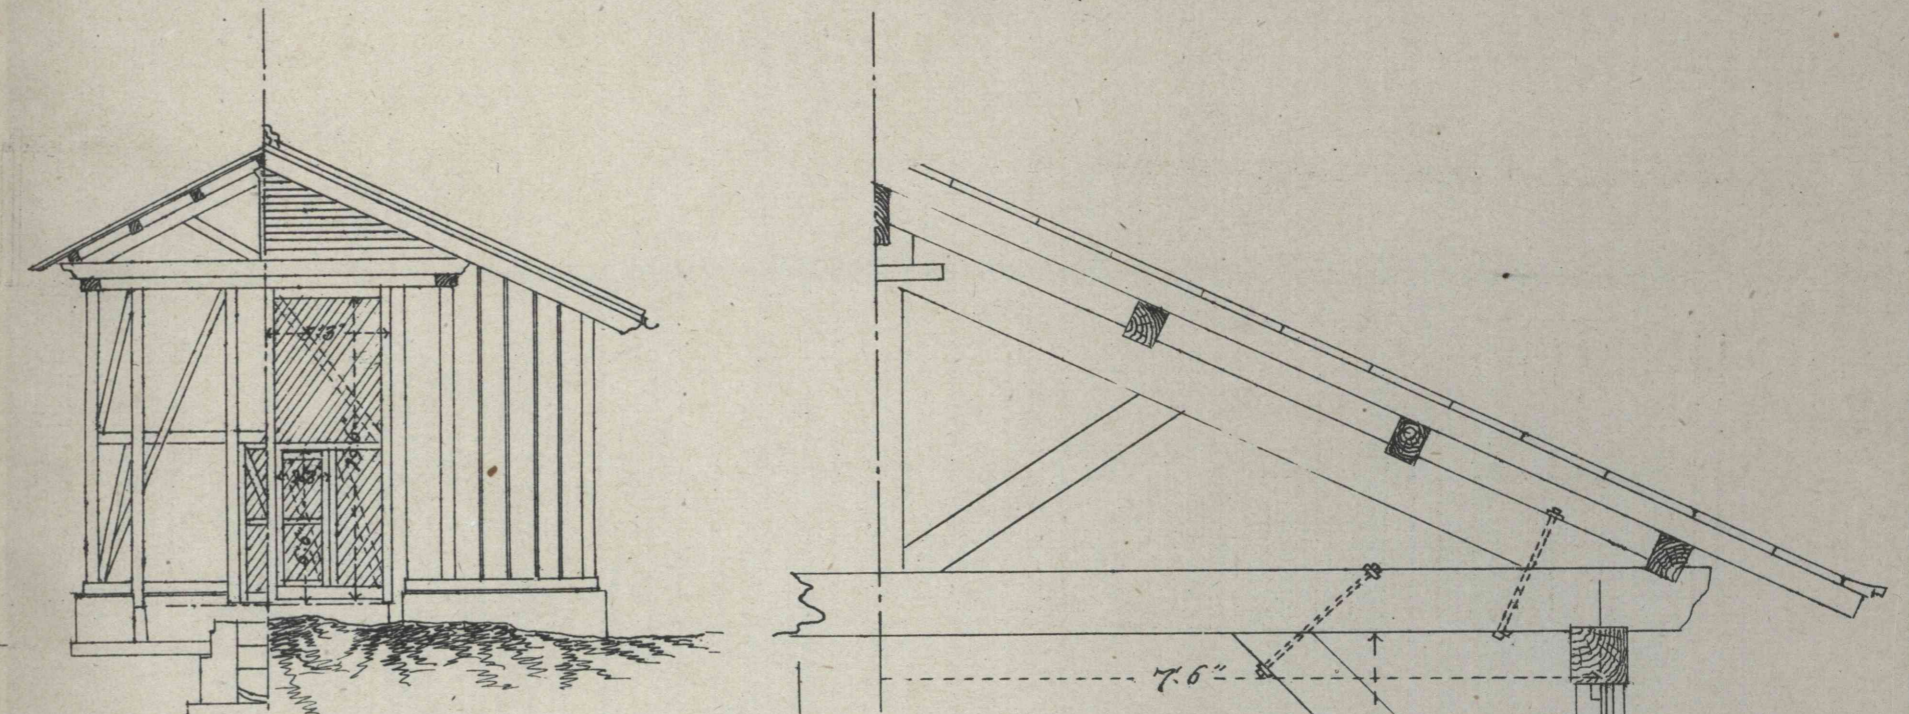

八王子停車場機關車庫之圖

側面

尺度 以八分一吋為一呎

平面

橫截面明細圖

橫截面 正面

灰溜明細圖

尺度 以半吋為一呎