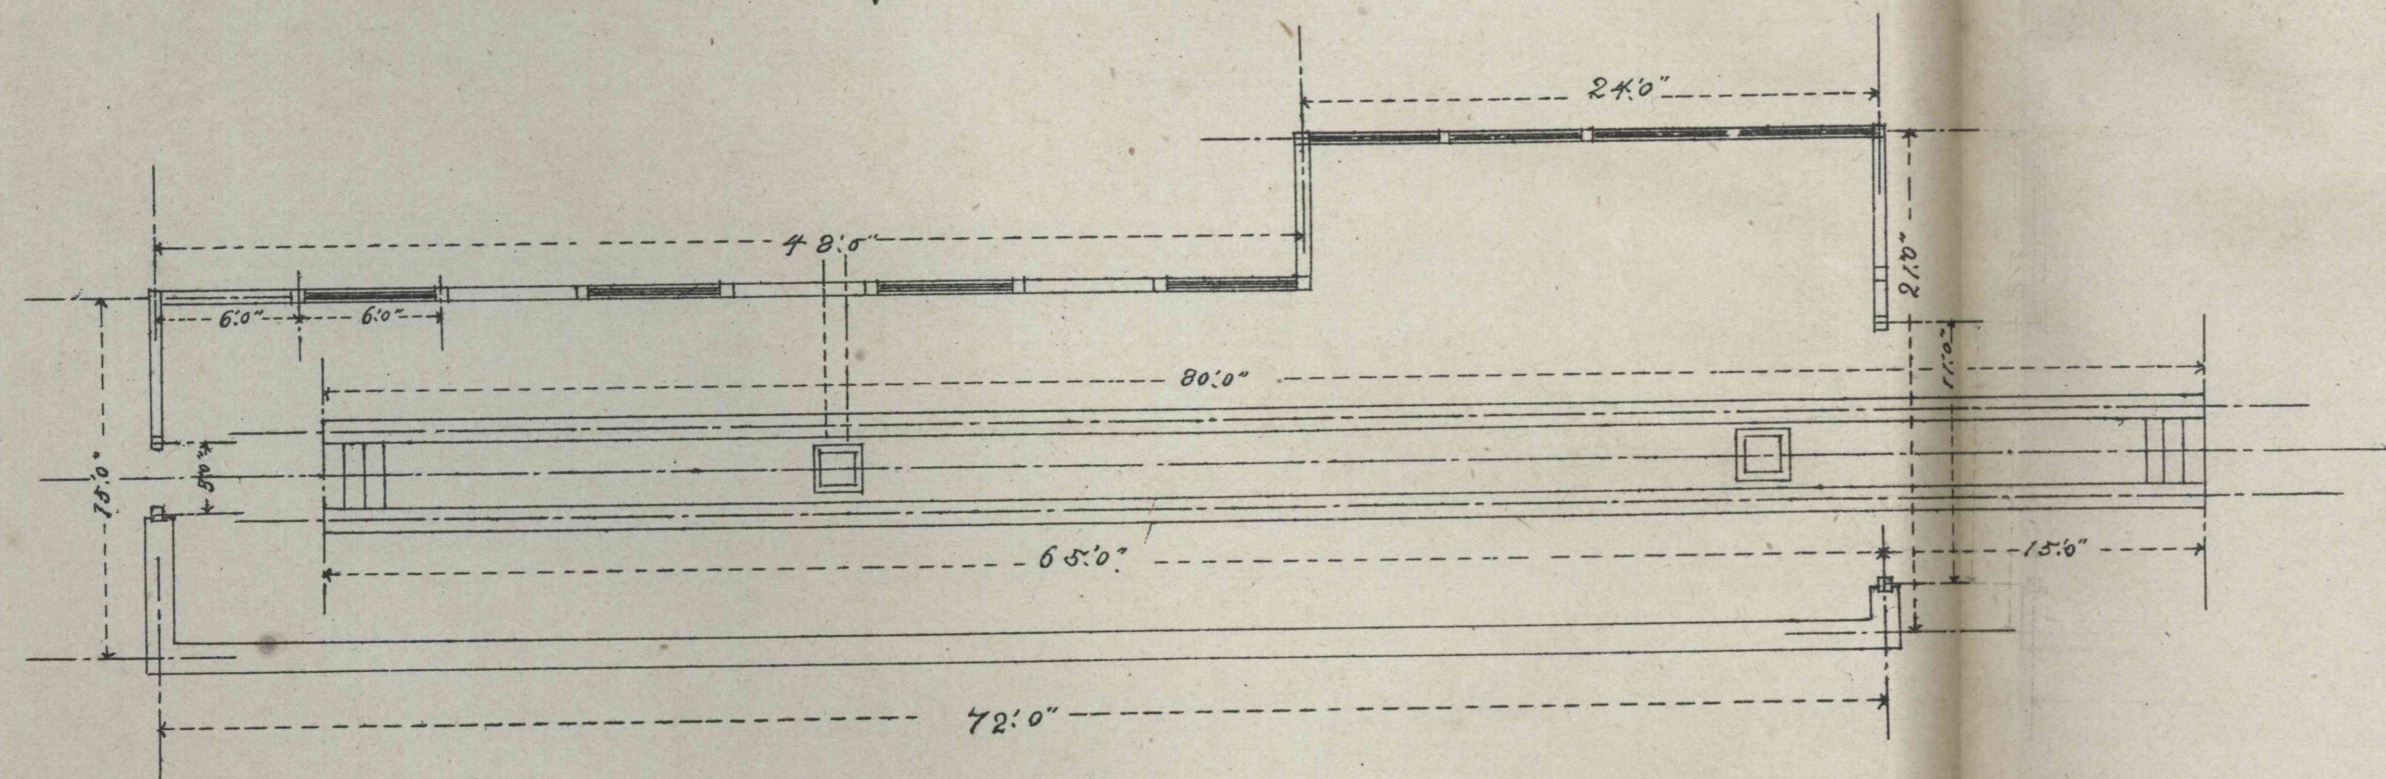

八王子停車場機關車庫之圖

側面

尺度 以八分一吋為一呎

平面

橫截面明細圖

橫截面 正面

灰溜明細圖

尺度 以半吋為一呎