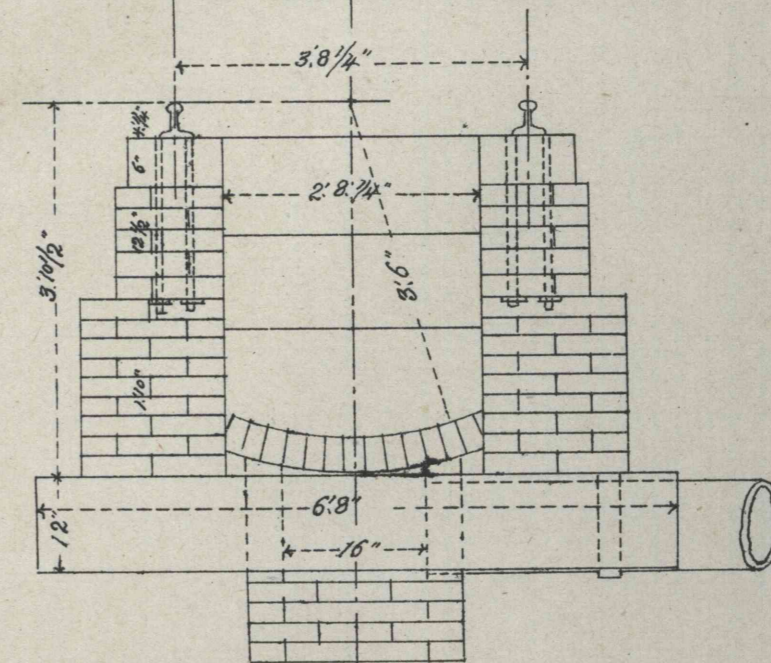

八王子停車場機關車庫之圖

側面

尺度 以八分一吋為一呎

平面

橫截面明細圖

橫截面 正面

灰溜明細圖

尺度 以半吋為一呎