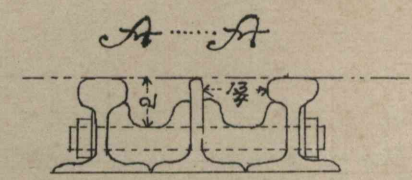

拾番轉轍器

1 in 10

尺 度 表