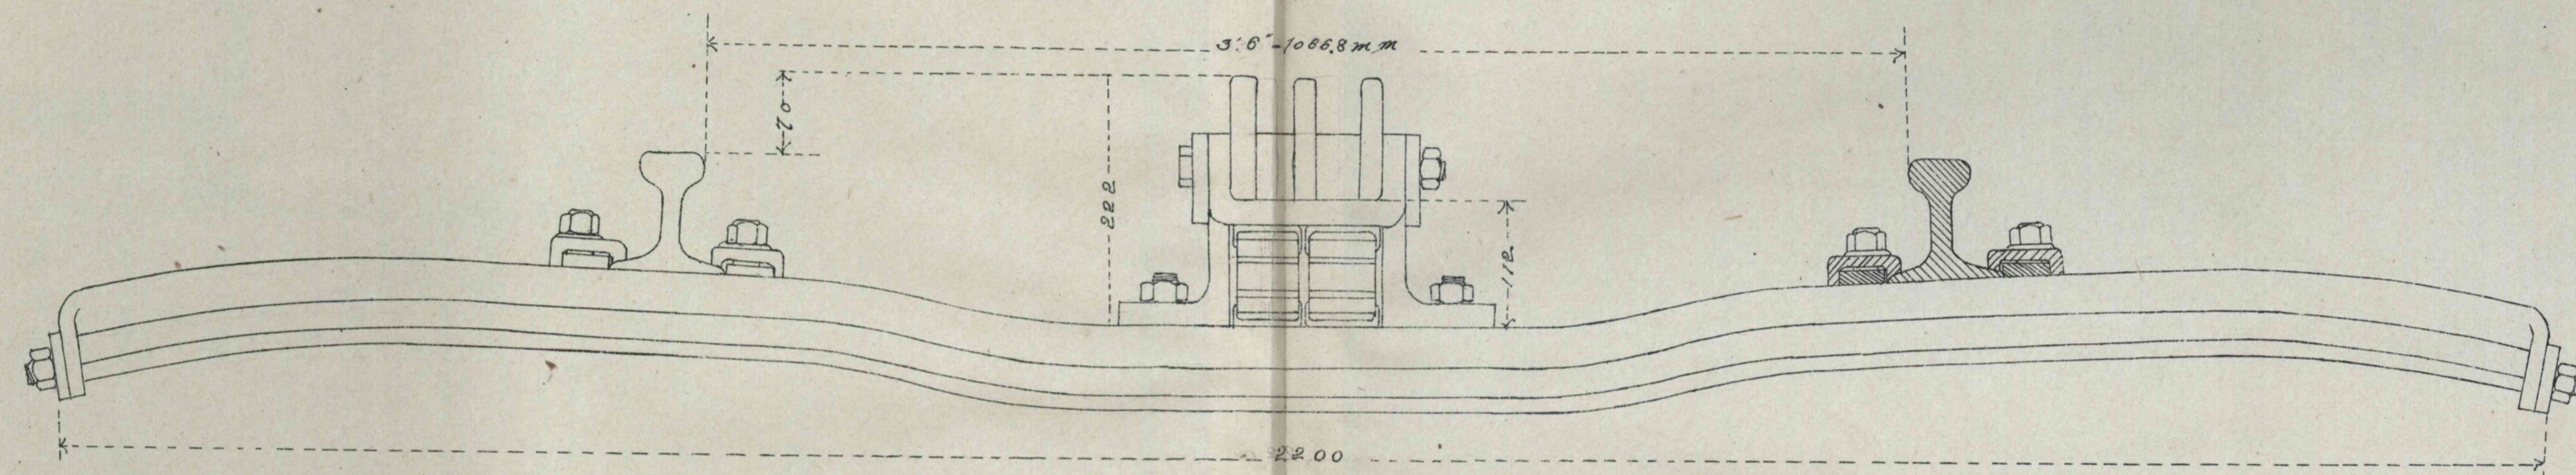

有齒桿軌條 (確永鐵道) 之圖 其一

尺度ハミリメートルヲ以テ現ス

Scale — 1:5