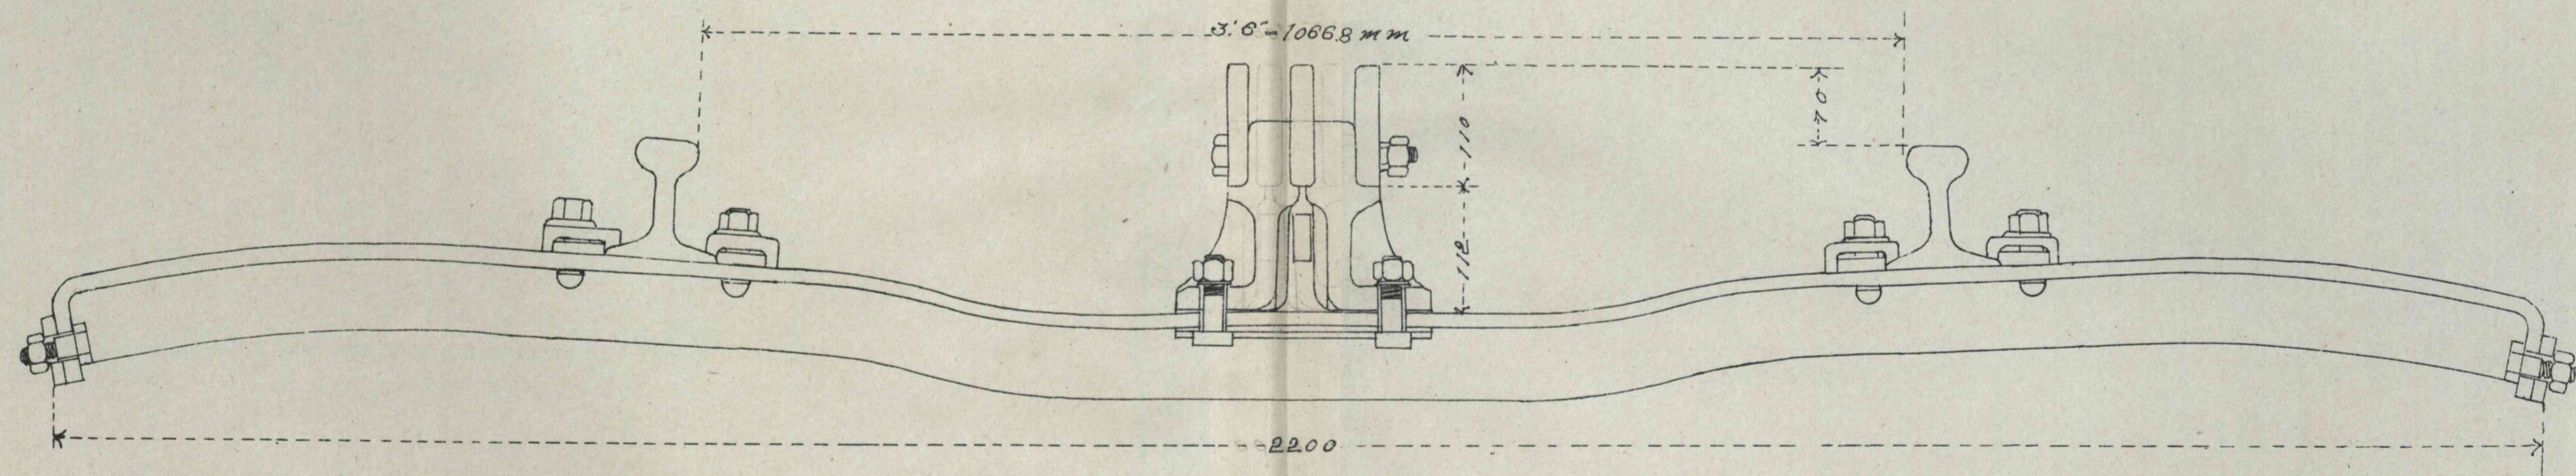

有齒桿軌條 (確永鐵道) 之圖 其一

尺度ハミリメートルヲ以テ現ス

Scale — 1:5